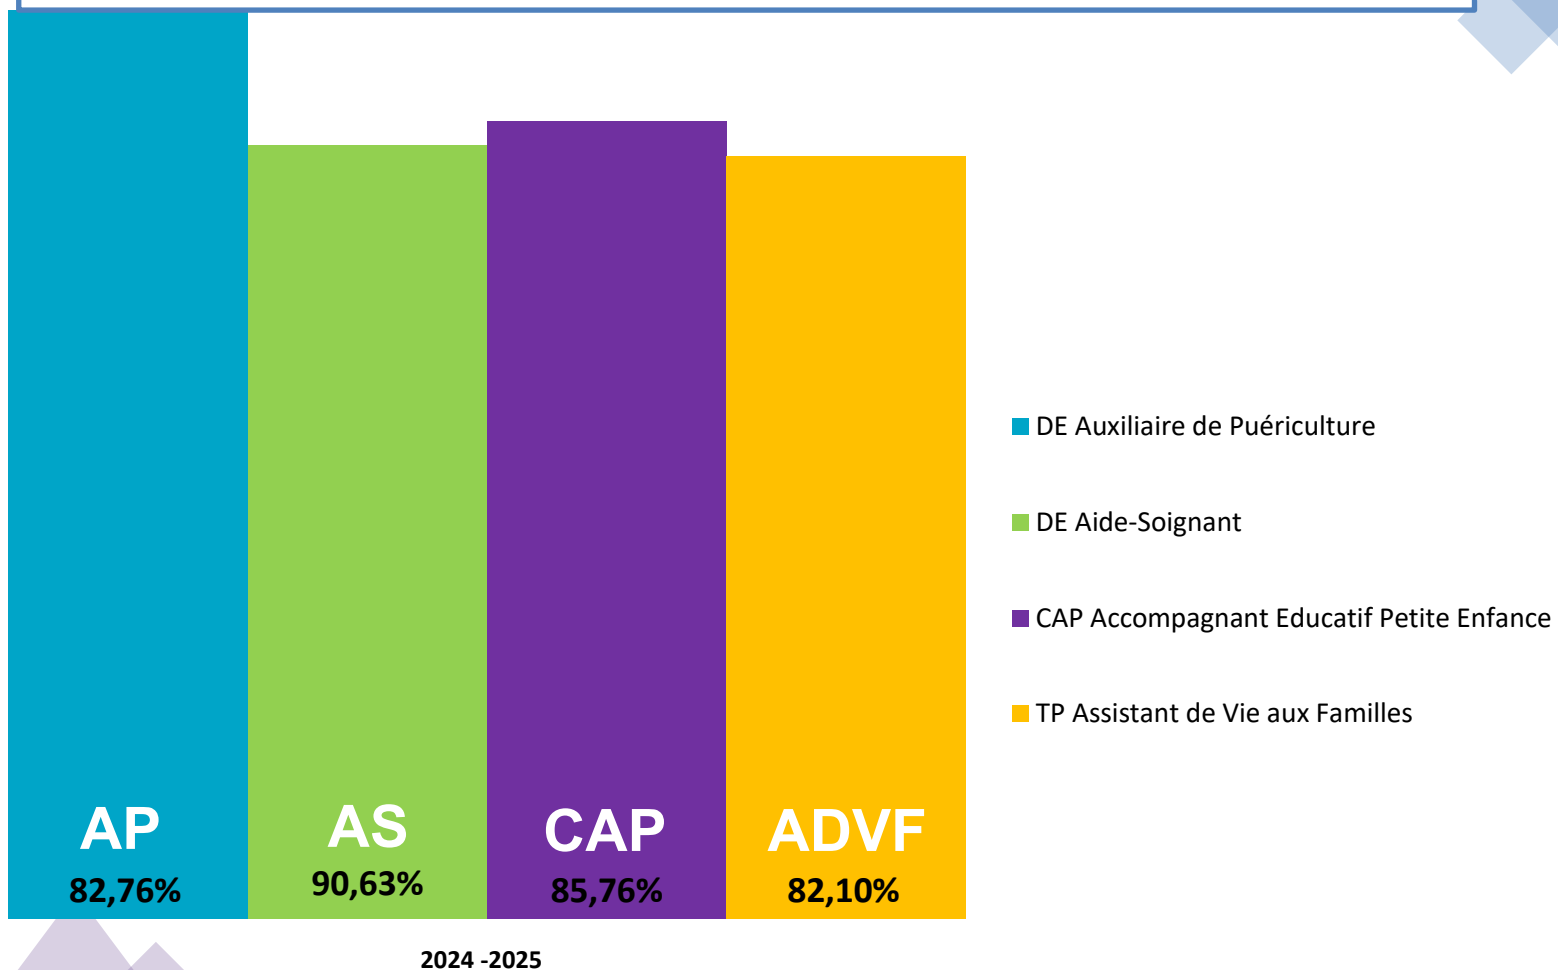

# Taux de réussite dans les différentes formations de l'École Jeanne Blum 2024-2025

# INDICATEURS ECOLE JEANNE BLUM

Taux de certification

91%

Taux de satisfaction

93 %

Taux de sorties positives immédiates

83 %

**\*Taux de sorties positives à 6 mois**